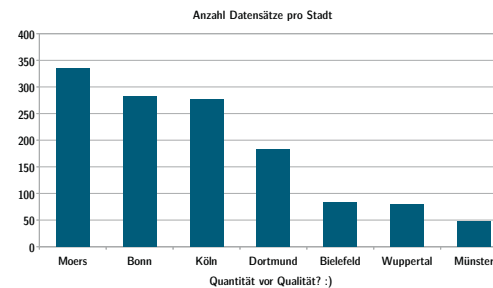

Städtevergleich