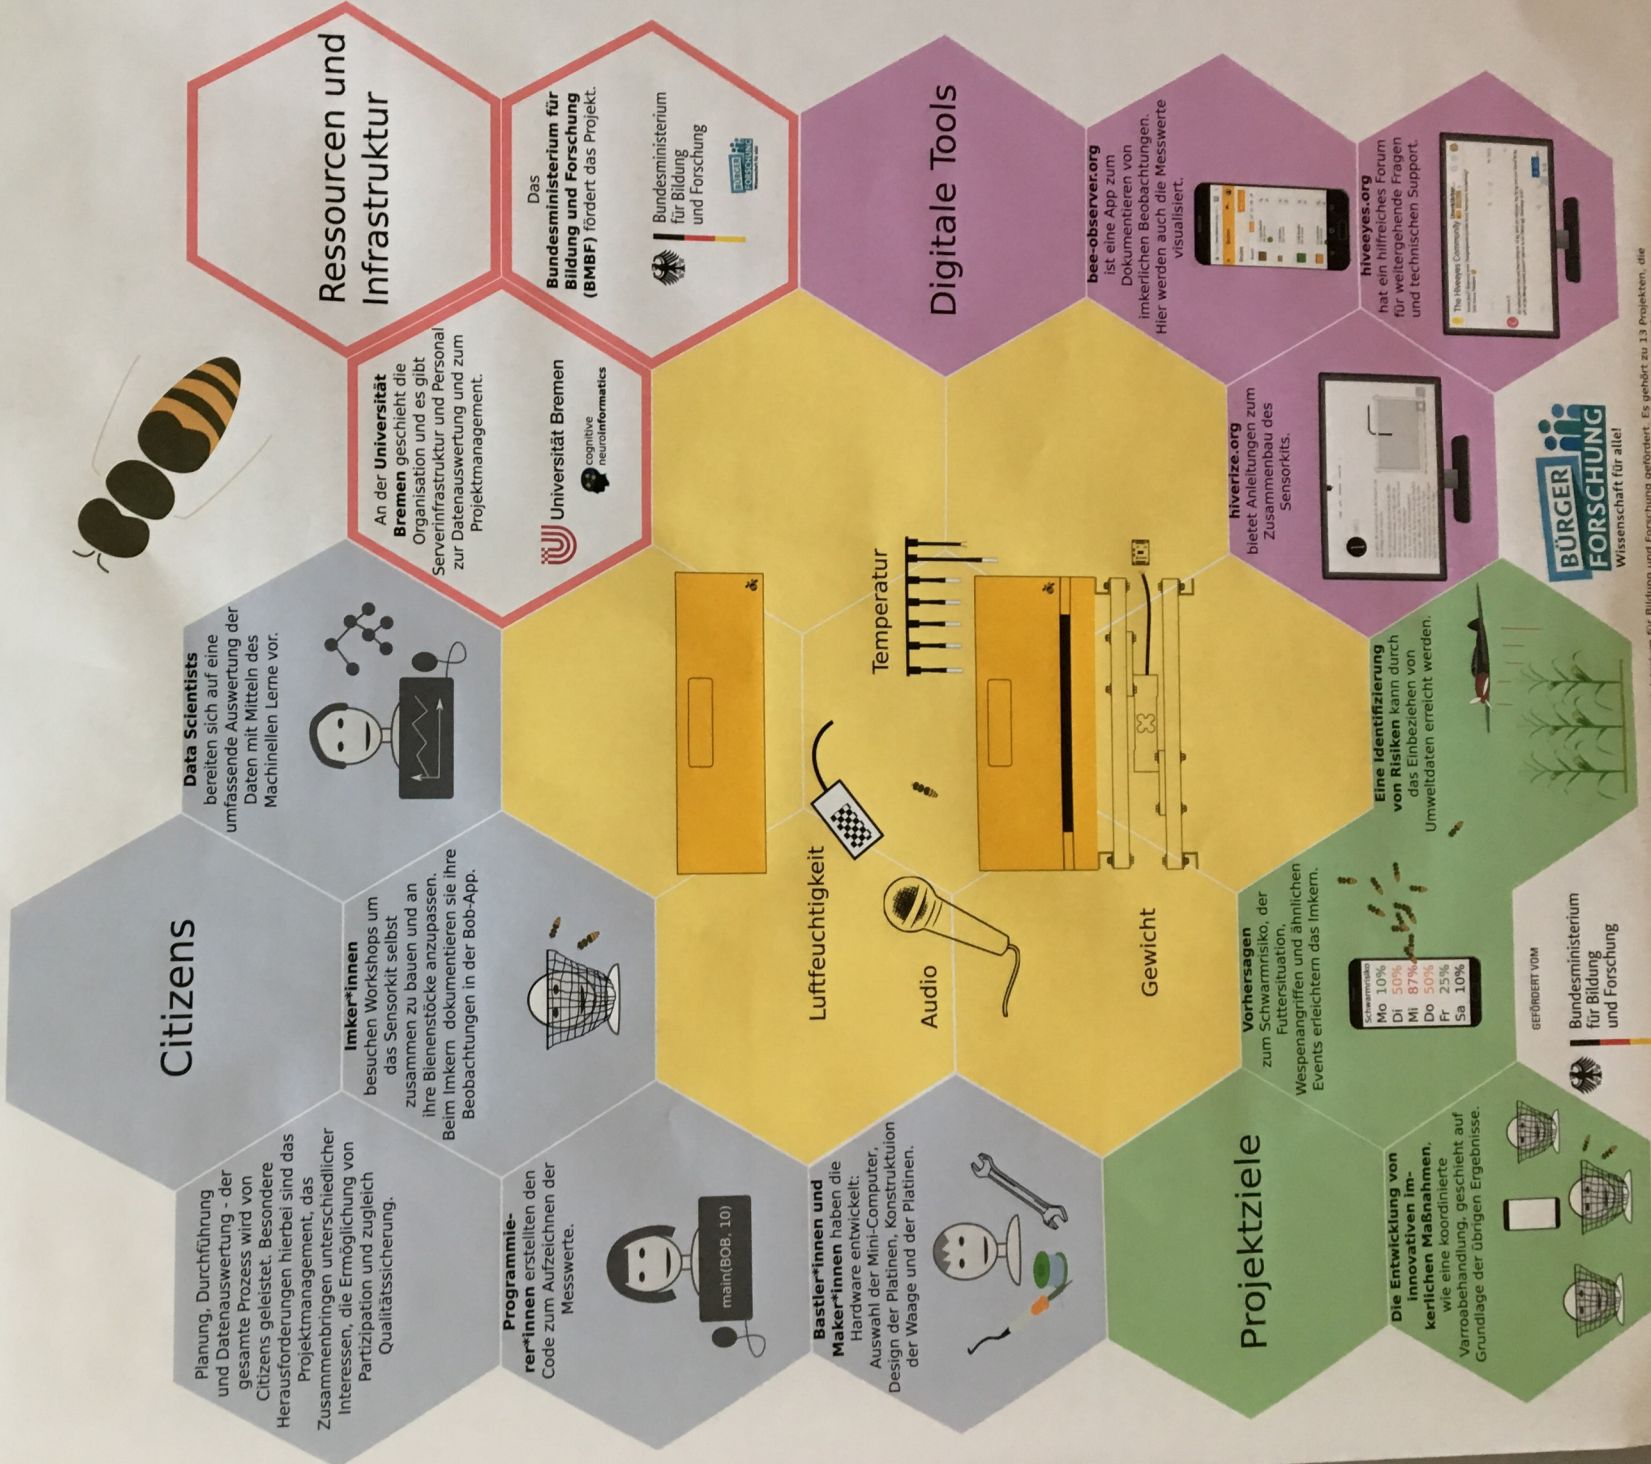

# Bee Observer - BOB

Im Projekt Bee Observer werden 200 Bienenstöcke bundesweit mit Sensoren ausgestattet, um so fundiertes Wissen über Bienen und ihre Lebensbedingungen zu schaffen. Mit den erhobenen Daten können Techniken der Imkerei neu reflektiert und komplexe Zusammenhänge des Ökosystems erforscht und verstanden werden.

Das Projekt wird im Rahmen des Förderbereichs Bürgerforschung vom Bundesministerium für Bildung und Forschung gefördert. Es gehört zu 13 Projekten, die bis Ende 2019 die Zusammenarbeit von Wissenschaftlern inhaltlich und methodisch mit Bürgern und Anwendern auf gesellschaftliche Herausforderungen geben sollen. Weitere Informationen unter [bmbf.de](http://bmbf.de) und [buergerbildung.bmbf.de](http://buergerbildung.bmbf.de)